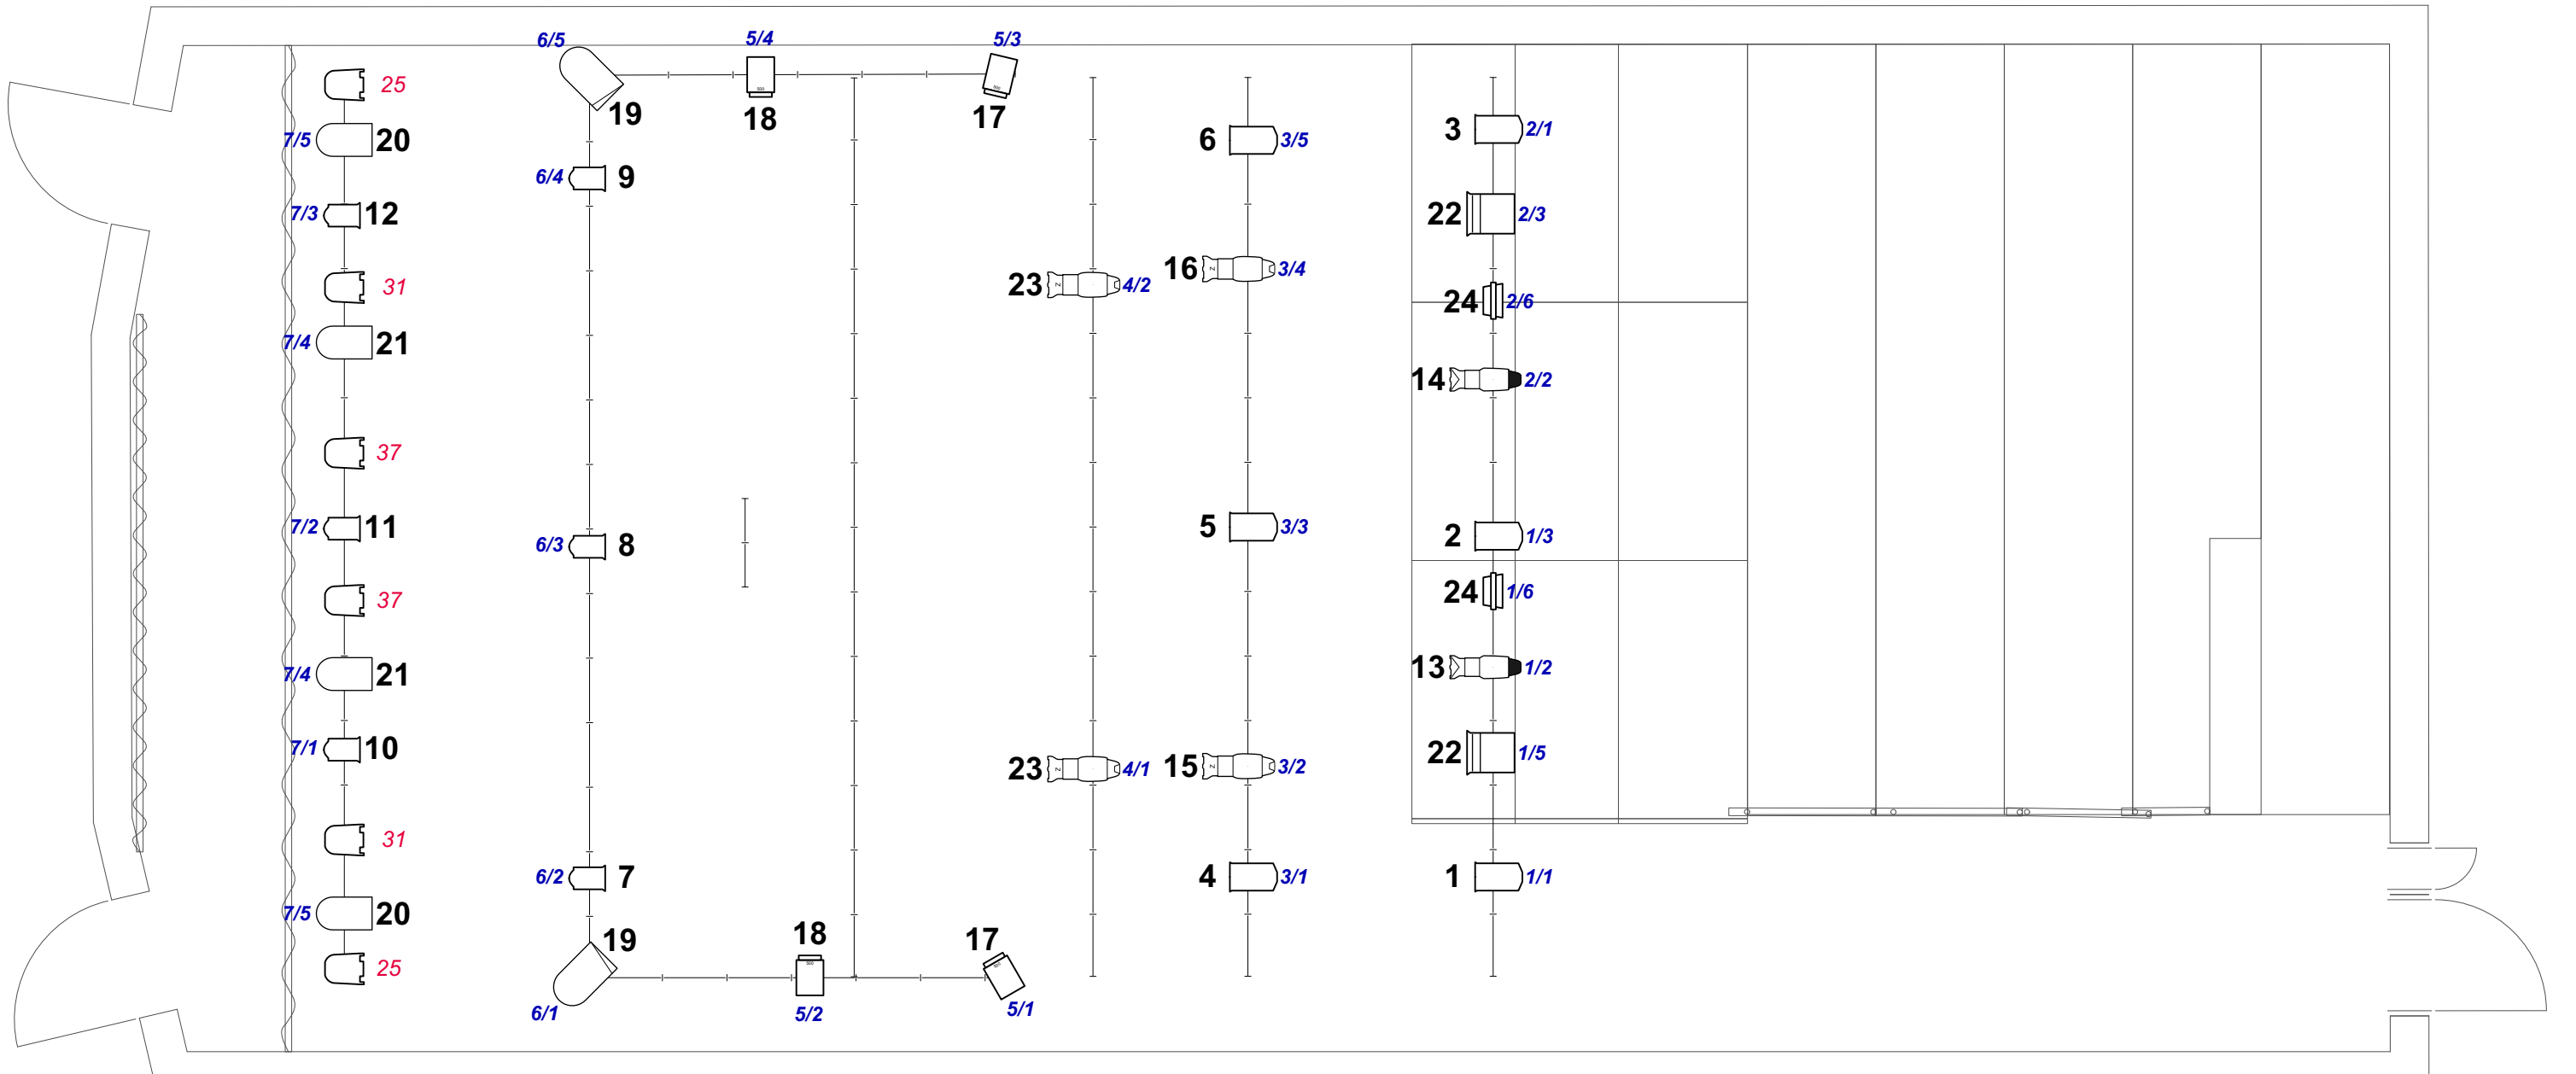

1

2

3

A

A

B

B

Halogen

- Saallicht Fluter @ 300w R7S 2
- Strand Cantata PC @ 1kw CP 70 2
- Selecon Acclaim Plano Convex @ 650w T26 6
- Selecon Acclaim Fresnel @ 650w T26 6
- DTS Scena 500 S @ 500w M40 4

- ETC Source4 Zoom 25-50deg 750W @ 750w HPL 2
- ETC Source4 Jr Zoom @ 575w HPL 575 4
- Altman PAR 64 MFL @ 1KW CP62 4
- Ultralite PAR @ 1KW CP 95 2

Label

Fixture ID

LED

- Stairville Outdoor Stage Par RGBW @ 16w

Label

DMX-address

Lichtplan		DATUM PROJEKT	M 1:50
PROJEKT	01.03.2023		Plan 20 von 14

Lichtplan Kammertheater

E-WERK
FREIBURG

ERSTELLT VON	ERSTELLT AM	GEÄNDERT AM	FORMAT	PLANNUMMER
	06.03.2023		ISO A3	2

1

2